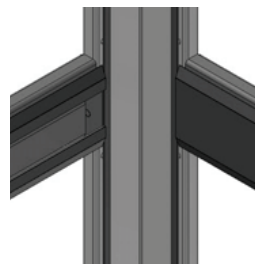

Innovativ, mit bemerkenswertem Effekt, passend für Aufzüge und Plattformen erlaubt es das Einsetzen des Glasscheinben oder der Stahlpaneele von der Innenseite der Kabine her, um eine glatte Ausfertigung zu erreichen.

Die äußere Ästhetik wird durch einen eingebauten Füllung erzielt, was zu einem sehr harmonischem Endergebnis führt.

Geeignet für Innen- und Außengebrauch.

GLASKÖRPER

Der innere Glashalter aus beschichtetem Stahl gewährleistet den perfekten Halt der Ausfüllung und extreme Leichtigkeit bei der Montage. Die Innenausführung kann ausgewählt werden, was zu einem erstklassigen Ergebnis beiträgt.

AUSSENANSICHT

SEITENANSICHT

INNENANSICHT

Discovery